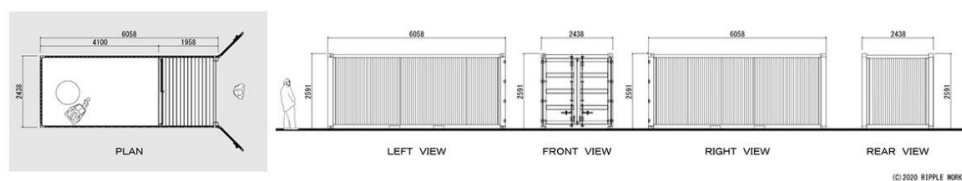

販売元 (株)北信越地域資源研究所
デザイン・監修 中野一敏 (RIPPLEWORKS)
金額 160万円 (税抜)

お問い合わせ (株)北信越地域資源研究所 担当 平原
電話/025-520-8777 メール/info@furusatto.com

基本仕様／20 フィートコンテナ、アルミサッシ、木製デッキテラス
オプション／照明設備・換気設備 (+15 万円)、天井断熱材 (+10 万円)
設置場所毎に別途必要となるもの：コンテナ輸送費、設置費 (電気引き込み)
※設置にあたっては、建築基準法、その他関連法令の規制がかかります。
※価格は 5 棟限定となります。