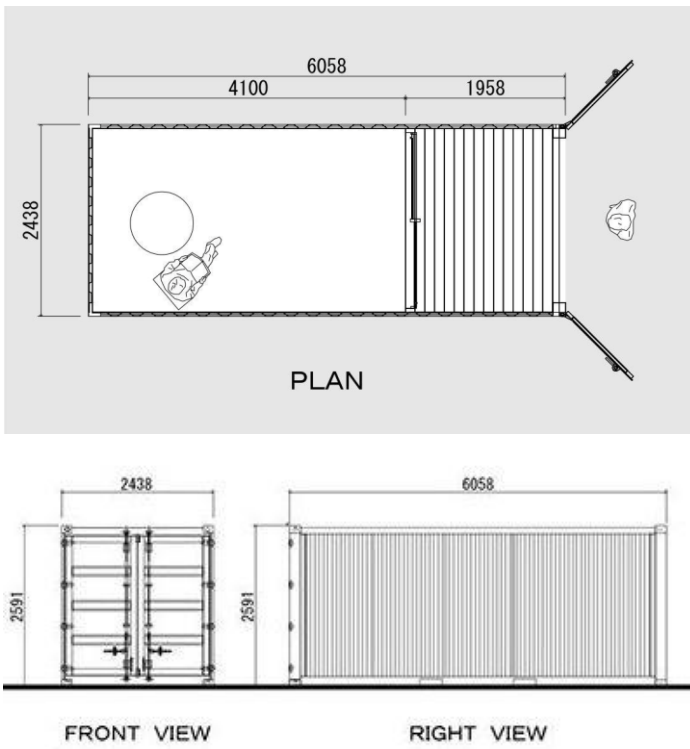

販売元 (株)北信越地域資源研究所
デザイン・監修 中野一敏 (RIPPLEWORKS)
金額 160万円 (税抜)

お問い合わせ (株)北信越地域資源研究所 担当 平原
電話/025-520-8777 メール/info@furusatto.com

基本仕様／20 フィートコンテナ、アルミサッシ、木製デッキテラス
オプション／照明設備・換気設備 (+15 万円)、天井断熱材 (+10 万円)
設置場所毎に別途必要となるもの：コンテナ輸送費、設置費 (電気引き込み)
※設置にあたっては、建築基準法、その他関連法令の規制がかかります。
※価格は 5 棟限定となります。

▲パースはイメージです。ストーブ等は別注となります。自分だけの空間をカスタマイズ
ください。

▲試作品は見学可能です。お気軽にお問い合わせ下さい。

▲平面図・立面図